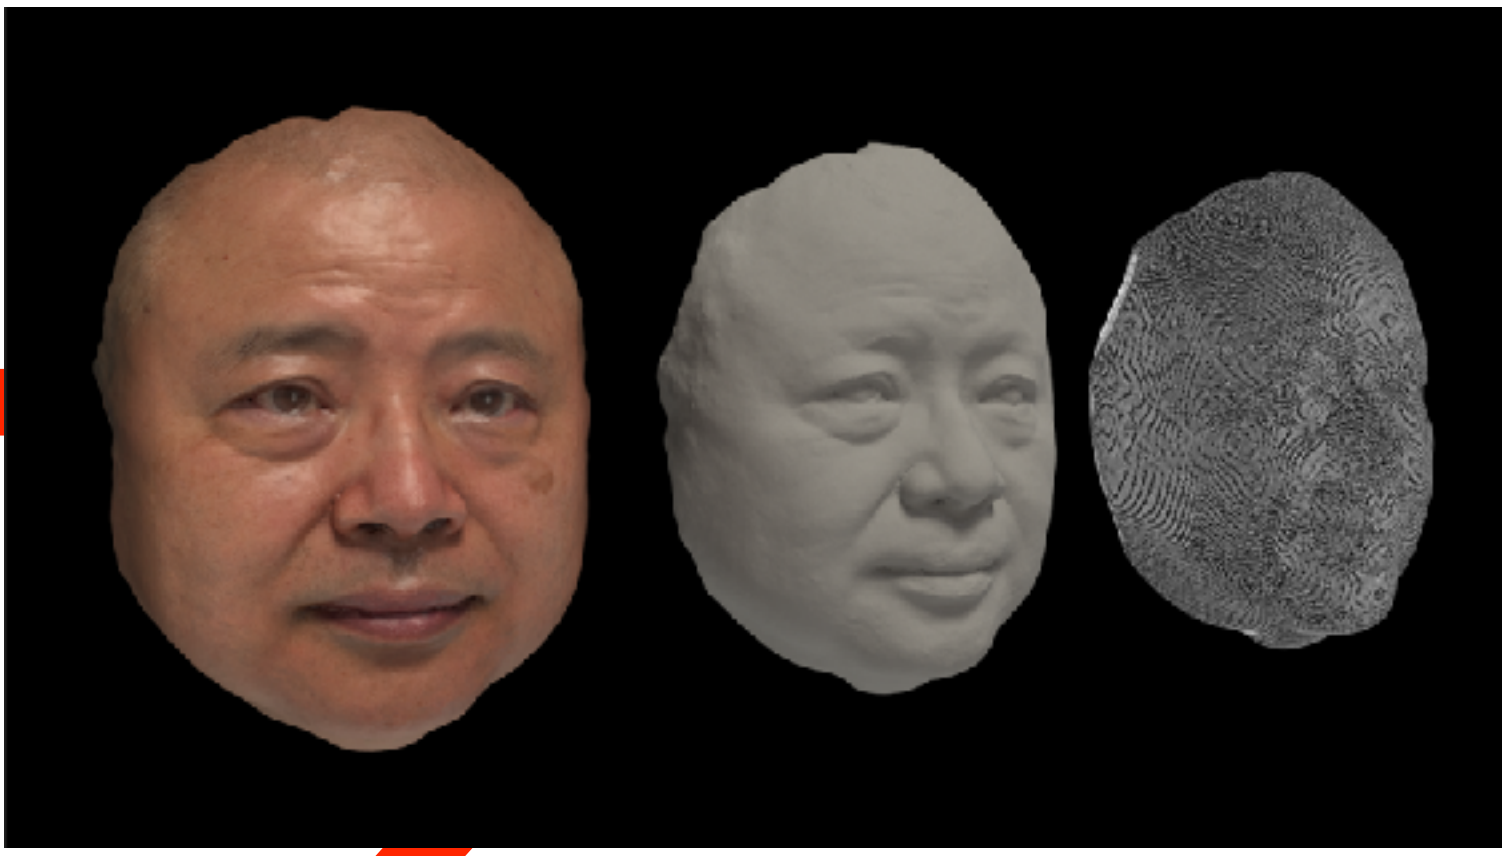

デジタルヒューマン制作例(制作時間：約5時間)

スキャン(Previewモード)

Metahumanでフォトリアルなデジタルヒューマン完成

Mesh to Metahuman(UE5.1)

高品位テクスチャ制作