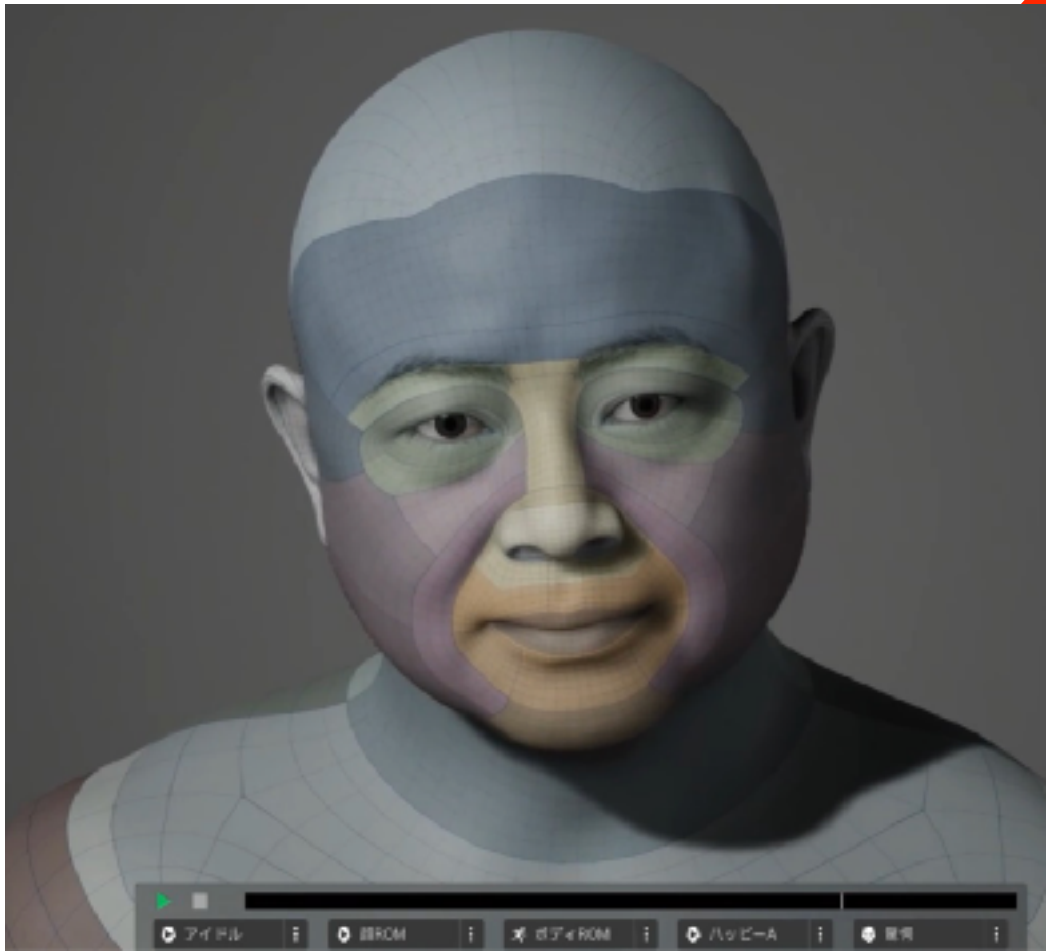

デジタルヒューマン制作例(制作時間：約5時間)

スキャン(Previewモード)

Metahumanでフォトリアルなデジタルヒューマン完成

Mesh to Metahuman(UE5.1)

高品位テクスチャ制作